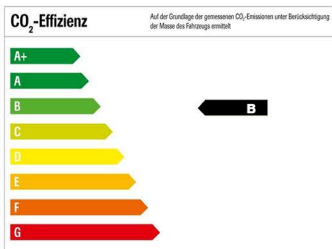

Ihr Volkswagen Partner

Autohaus Feicht GmbH

Münchner Straße 39, 85540 Haar, Tel. +49 89 4530370,
<http://www.volkswagen-feicht.de>