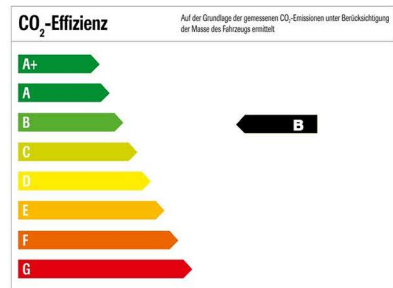

Volkswagen

Ihr Volkswagen Partner

Autohaus Feicht GmbH

Münchner Straße 39, 85540 Haar, Tel. +49 89 4530370,
<http://www.volkswagen-feicht.de> oder www.feicht.de