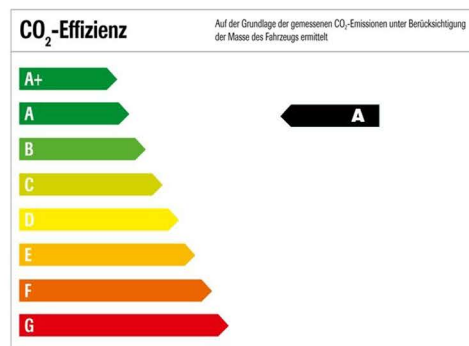

Abbildung zeigt Sonderausstattungen gegen Mehrpreis. Stand 05/2020. Änderungen und Irrtümer vorbehalten. ¹ Monatliche Rate in Verbindung mit ausgewählten Volkswagen Pkw-Neuwagen. Gültig bis zum 31.07.2020 für Privatkunden. Höhere Fahrleistungen sind gegen Aufpreis möglich. ² Ein Angebot im Rahmen des beitragsfreien Ratenschutzes bei Arbeitslosigkeit. Maßgeblich sind die zugrundeliegenden Allgemeinen Versicherungsbedingungen (AVB) der Cardif Allgemeine Versicherung Stuttgart. ³ Ein Angebot der Volkswagen Leasing GmbH, Gifhorner Str. 57, 38112 Braunschweig. Mit dem monatlichen Beitrag sind die Kosten für umfangreiche Wartungs- und Inspektionsarbeiten laut Herstellervorgabe inkl. Lohn und Material abgegolten. ⁴ Bei allen Neuwagen zwei Jahre Herstellergarantie und bis zu max. drei Jahre Anschlussgarantie durch den Hersteller optional. Garantiegeber ist die Volkswagen AG, Berliner Ring 2, 38440 Wolfsburg. Weitere Voraussetzungen bzw. Beschränkungen der Garantie, insbesondere den Beginn der Garantiefrist, entnehmen Sie bitte den Garantiebedingungen unter volkswagen.de ⁵ Inkl. Überführungskosten. Bonität vorausgesetzt. Es besteht ein Widerrufsrecht für Verbraucher.